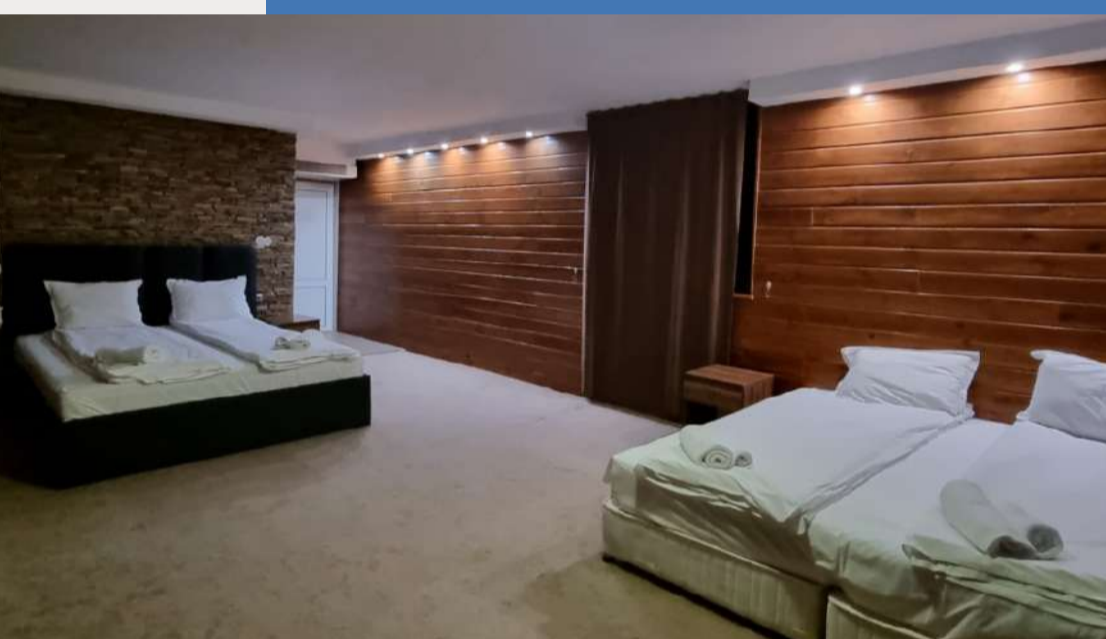

ХИЖА "РИЛСКИ ЕЗЕРА"

Price List

ПРЕМИУМ СТУДИО

- ✓ Спалня
- ✓ Две единични легла или диван
- ✓ Телевизор
- ✓ Баня и тоалетна
- ✓ Закуска

200 ЛВ.

СТАНДАРТНО СТУДИО

- ✓ Спалня
- ✓ Две единични легла
- ✓ Телевизор
- ✓ Баня и тоалетна
- ✓ Закуска

180 ЛВ.

ЧЕТВОРНА СТАЯ ПРЕМИУМ

- ✓ Двуетажно легло
- ✓ Две единични легла или двуетажно легло
- ✓ Телевизор
- ✓ Баня и тоалетна
- ✓ Закуска

160 ЛВ.

ХИЖА "РИЛСКИ ЕЗЕРА" Price List

ТРОЙНА СТАЯ ПРЕМИУМ

- ✓ Единично легло
- ✓ Двуетажно легло
- ✓ Телевизор
- ✓ Баня и тоалетна
- ✓ Закуска

140 ЛВ.

ДВОЙНА СТАЯ ПРЕМИУМ

- ✓ Две единични легла
- ✓ Телевизор
- ✓ Баня и тоалетна
- ✓ Закуска

120 ЛВ.

ТРОЙНА СТАЯ СТАНДАРТ

- ✓ Единично легло
- ✓ Двуетажно легло
- ✓ Обща баня и тоалетна

100 ЛВ.

ДВОЙНА СТАЯ СТАНДАРТ

- ✓ Две единични легла
- ✓ Обща баня и тоалетна

80 ЛВ.

ХИЖА "РИЛСКИ ЕЗЕРА" Price List

ОБЩИ СПАЛНИ ПОМЕЩЕНИЯ

- ✓ Единични и
двуетажни легла
- ✓ Обща баня и
тоалетна

30 ЛВ.

* Двойни, тройни стаи и апартаменти със баня и тоалетна са с включена закуска.