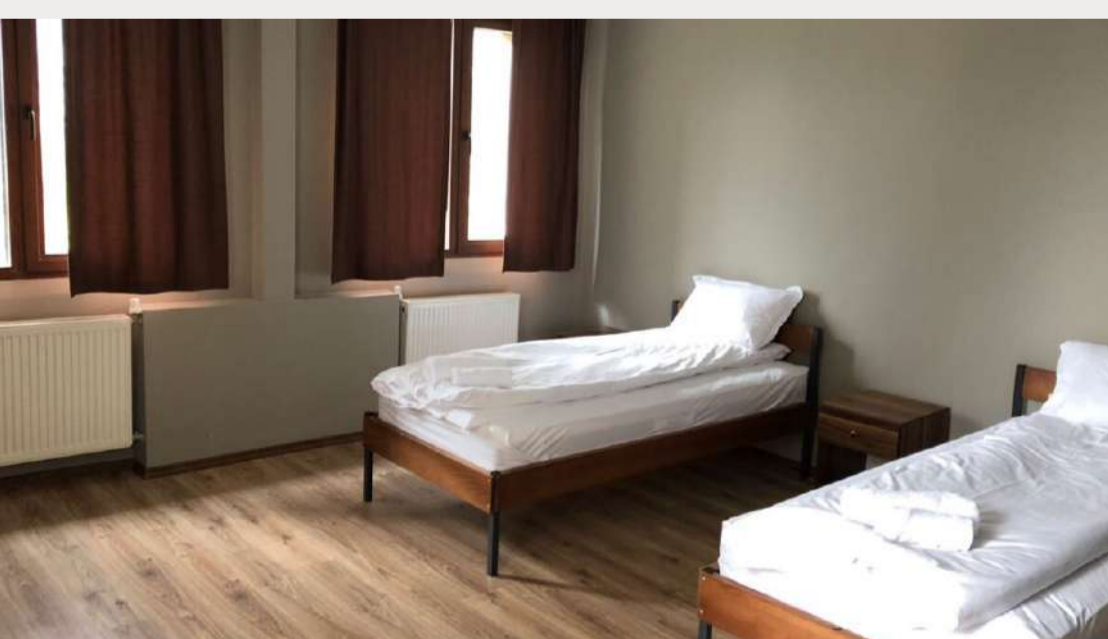

ХИЖА "РИЛСКИ ЕЗЕРА"

Price List

ПРЕМИУМ СТУДИО

- ✓ Спалня
- ✓ Две единични легла или диван
- ✓ Телевизор
- ✓ Баня и тоалетна
- ✓ Закуска

200 ЛВ.

СТАНДАРТНО СТУДИО

- ✓ Спалня
- ✓ Две единични легла
- ✓ Телевизор
- ✓ Баня и тоалетна
- ✓ Закуска

180 ЛВ.

ЧЕТВОРНА СТАЯ ПРЕМИУМ

- ✓ Двуетажно легло
- ✓ Две единични легла или двуетажно легло
- ✓ Телевизор
- ✓ Баня и тоалетна
- ✓ Закуска

160 ЛВ.

ХИЖА "РИЛСКИ ЕЗЕРА" Price List

ТРОЙНА СТАЯ ПРЕМИУМ

- ✓ Единично легло
- ✓ Двуетажно легло
- ✓ Телевизор
- ✓ Баня и тоалетна
- ✓ Закуска

140 ЛВ.

ДВОЙНА СТАЯ ПРЕМИУМ

- ✓ Две единични легла
- ✓ Телевизор
- ✓ Баня и тоалетна
- ✓ Закуска

120 ЛВ.

ТРОЙНА СТАЯ СТАНДАРТ

- ✓ Единично легло
- ✓ Двуетажно легло
- ✓ Обща баня и тоалетна

100 ЛВ.

ДВОЙНА СТАЯ СТАНДАРТ

- ✓ Две единични легла
- ✓ Обща баня и тоалетна

80 ЛВ.

ХИЖА "РИЛСКИ ЕЗЕРА" Price List

ОБЩИ СПАЛНИ ПОМЕЩЕНИЯ

- ✓ Единични и
двуетажни легла
- ✓ Обща баня и
тоалетна

30 ЛВ.

* Двойни, тройни стаи и апартаменти със баня и тоалетна са с включена закуска.