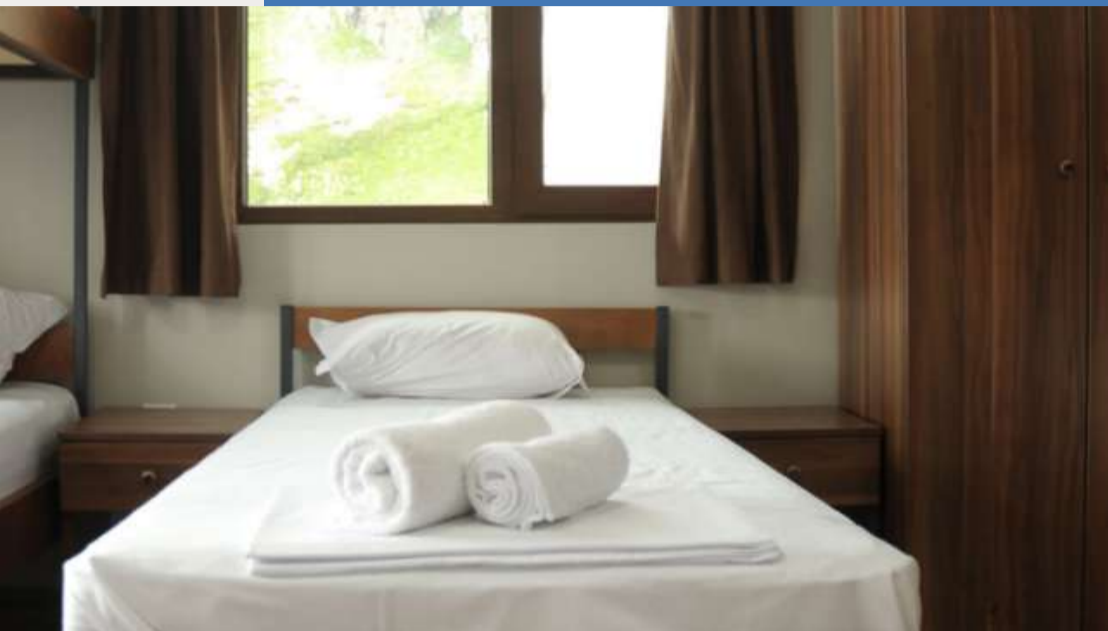

ХИЖА "РИЛСКИ ЕЗЕРА"

Price List

ПРЕМИУМ СТУДИО

- ✓ Спалня
- ✓ Две единични легла или диван
- ✓ Телевизор
- ✓ Баня и тоалетна
- ✓ Закуска

200 ЛВ.

СТАНДАРТНО СТУДИО

- ✓ Спалня
- ✓ Две единични легла
- ✓ Телевизор
- ✓ Баня и тоалетна
- ✓ Закуска

180 ЛВ.

ЧЕТВОРНА СТАЯ ПРЕМИУМ

- ✓ Двуетажно легло
- ✓ Две единични легла или двуетажно легло
- ✓ Телевизор
- ✓ Баня и тоалетна
- ✓ Закуска

160 ЛВ.

ХИЖА "РИЛСКИ ЕЗЕРА" Price List

ТРОЙНА СТАЯ ПРЕМИУМ

- ✓ Единично легло
- ✓ Двуетажно легло
- ✓ Телевизор
- ✓ Баня и тоалетна
- ✓ Закуска

140 ЛВ.

ДВОЙНА СТАЯ ПРЕМИУМ

- ✓ Две единични легла
- ✓ Телевизор
- ✓ Баня и тоалетна
- ✓ Закуска

120 ЛВ.

ТРОЙНА СТАЯ СТАНДАРТ

- ✓ Единично легло
- ✓ Двуетажно легло
- ✓ Обща баня и тоалетна

100 ЛВ.

ДВОЙНА СТАЯ СТАНДАРТ

- ✓ Две единични легла
- ✓ Обща баня и тоалетна

80 ЛВ.

ХИЖА "РИЛСКИ ЕЗЕРА" Price List

ОБЩИ СПАЛНИ ПОМЕЩЕНИЯ

- ✓ Единични и
двуетажни легла
- ✓ Обща баня и
тоалетна

30 ЛВ.

* Двойни, тройни стаи и апартаменти със баня и тоалетна са с включена закуска.