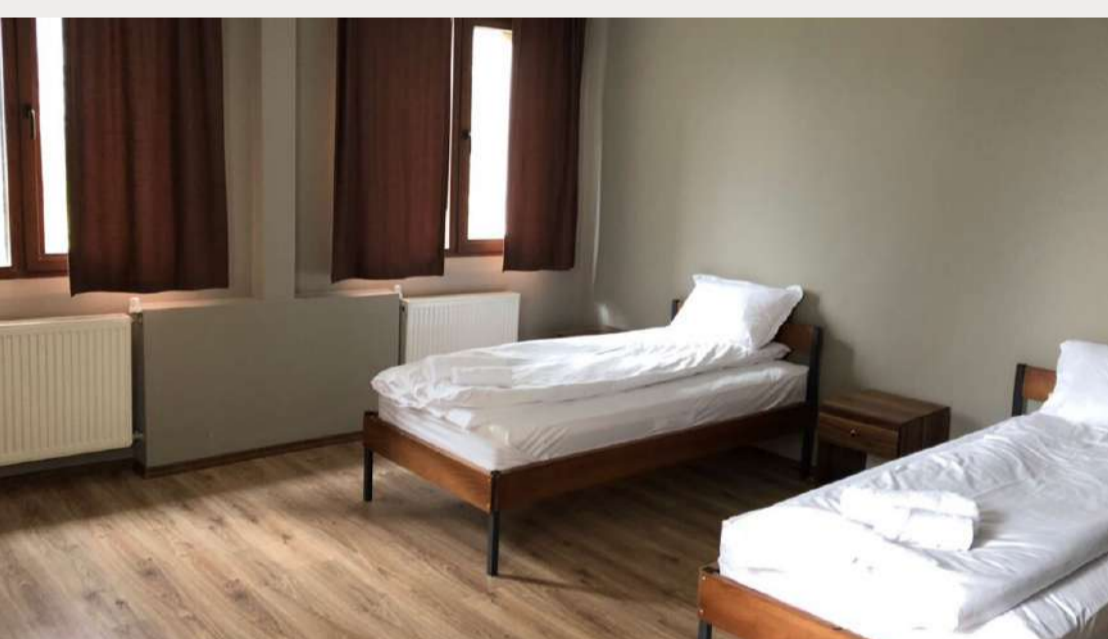

ХИЖА "РИЛСКИ ЕЗЕРА"

Price List

ПРЕМИУМ СТУДИО

- ✓ Спалня
- ✓ Две единични легла или диван
- ✓ Телевизор
- ✓ Баня и тоалетна
- ✓ Закуска

200 ЛВ.

СТАНДАРТНО СТУДИО

- ✓ Спалня
- ✓ Две единични легла
- ✓ Телевизор
- ✓ Баня и тоалетна
- ✓ Закуска

180 ЛВ.

ЧЕТВОРНА СТАЯ ПРЕМИУМ

- ✓ Двуетажно легло
- ✓ Две единични легла или двуетажно легло
- ✓ Телевизор
- ✓ Баня и тоалетна
- ✓ Закуска

160 ЛВ.

ХИЖА "РИЛСКИ ЕЗЕРА" Price List

ТРОЙНА СТАЯ ПРЕМИУМ

- ✓ Единично легло
- ✓ Двуетажно легло
- ✓ Телевизор
- ✓ Баня и тоалетна
- ✓ Закуска

140 ЛВ.

ДВОЙНА СТАЯ ПРЕМИУМ

- ✓ Две единични легла
- ✓ Телевизор
- ✓ Баня и тоалетна
- ✓ Закуска

120 ЛВ.

ТРОЙНА СТАЯ СТАНДАРТ

- ✓ Единично легло
- ✓ Двуетажно легло
- ✓ Обща баня и тоалетна

100 ЛВ.

ДВОЙНА СТАЯ СТАНДАРТ

- ✓ Две единични легла
- ✓ Обща баня и тоалетна

80 ЛВ.

ХИЖА "РИЛСКИ ЕЗЕРА" Price List

ОБЩИ СПАЛНИ ПОМЕЩЕНИЯ

- ✓ Единични и
двуетажни легла
- ✓ Обща баня и
тоалетна

30 ЛВ.

* Двойни, тройни стаи и апартаменти със баня и тоалетна са с включена закуска.